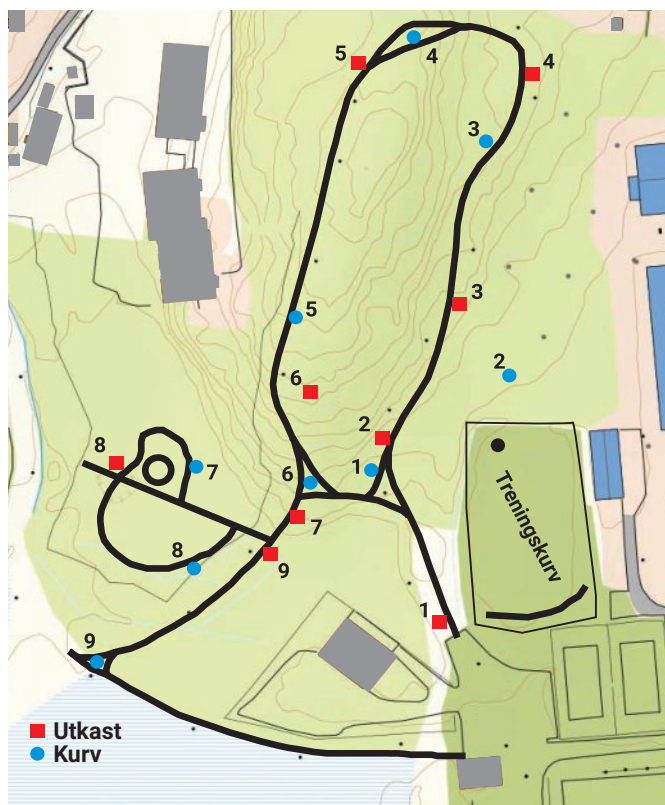

Bjørkelangen Sportsforening

Løypebeskrivelse ligger ute i Appen u-disk

BSF Frisbeegolf

Nytt tilbud i BSF 2021. Da anla vi en fin frisbeegolfbane. Banen består av 9 frisbeekurver og utkastramper i vår lysløype ved Bjørkelangen Sportshall.

Se informasjonskilt og følg skilting.